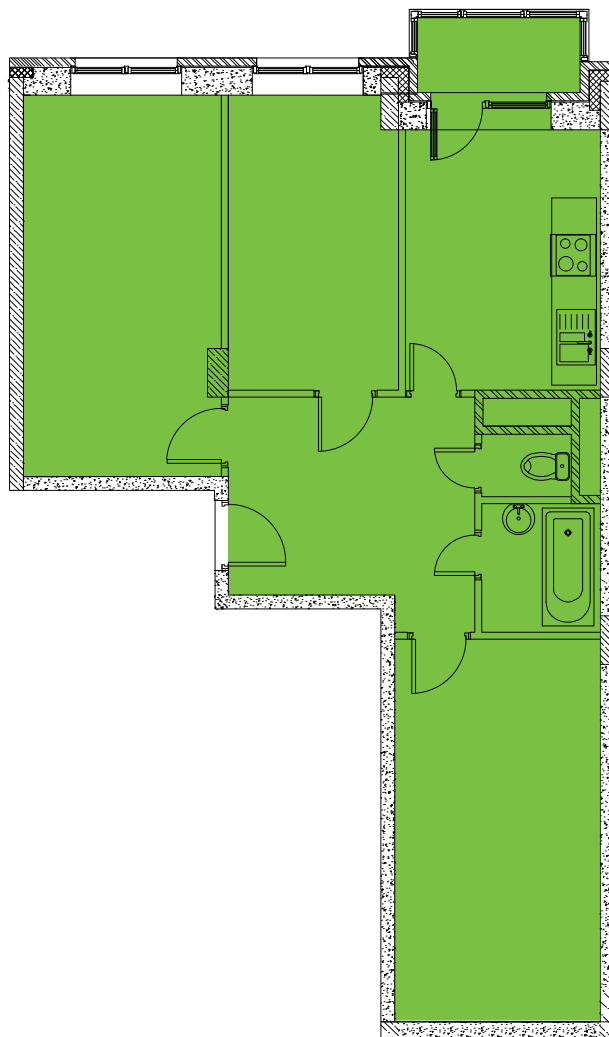

# ТРЕХКОМНАТНЫЕ КВАРТИРЫ

+7 (495) 661-88-20  
[www.nakhabino.org](http://www.nakhabino.org)

Жилая площадь (кв.м)	Общая площадь с учетом лоджий (кв.м)
40.8	74.8

нахабино  
СКВЕР