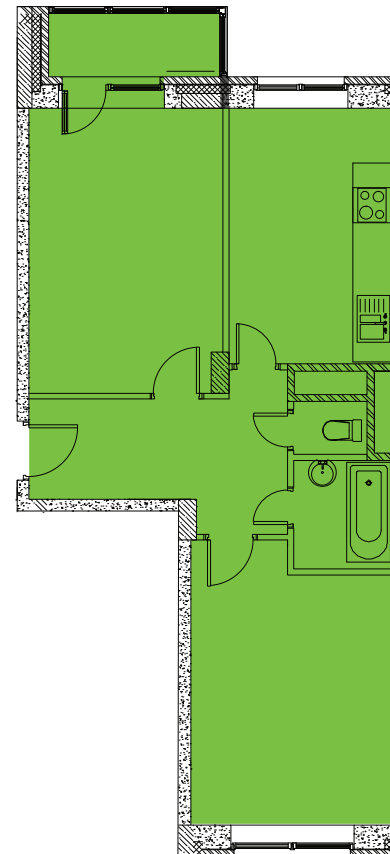

ДВУХКОМНАТНЫЕ КВАРТИРЫ

+7 (495) 661-88-20
www.nakhabino.org

	Жилая площадь (кв.м)	Общая площадь с учетом лоджий (кв.м)
Тип 1	29.5	58.2
	31.1	59.0
Тип 2	31.4	59.7

Тип 1

Тип 2

нахабино
СКВЕР