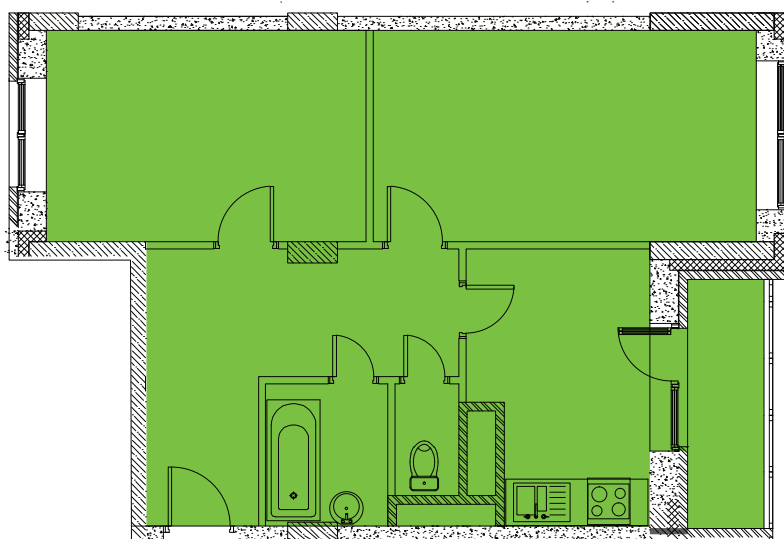

ДВУХКОМНАТНЫЕ КВАРТИРЫ

+7 (495) 661-88-20
www.nakhabino.org

	Жилая площадь (кв.м)	Общая площадь с учетом лоджий (кв.м)
Тип 1	29.5	58.2
	31.1	59.0
Тип 2	31.4	59.7

Тип 1

Тип 2

нахабино
СКВЕР