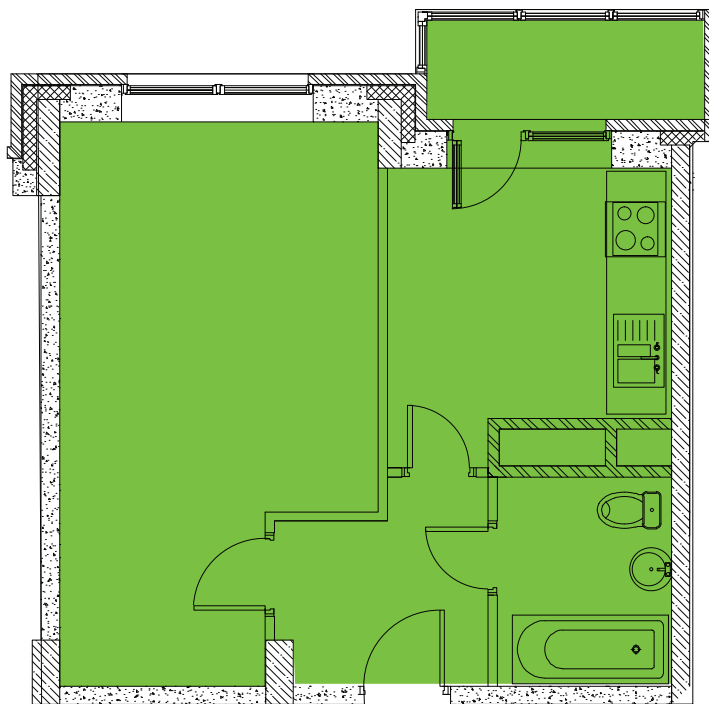

ОДНОКОМНАТНЫЕ КВАРТИРЫ

+7 (495) 661-88-20
www.nakhabino.org

Жилая площадь (кв.м)	Общая площадь с учетом лоджий (кв.м)
17.2	38.1
17.7	38.6
17.6	39.1
17.7	39.2

нахабино
СКВЕР